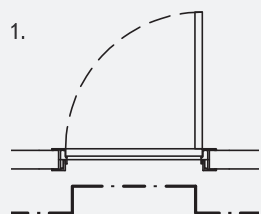

PUNTO ZERO

Punto Zero ecco il nuovo punto di vista. Il filo muro si sposta da interno ad esterno, donando linee pulite per un ambiente dal carattere minimal.

Punto Zero is the new point of view. The flush-to-the-wall moves from inside to outside, giving clean lines for an environment with a minimal character.

Punto Zero est le nouveau point de vue. La fleur du mur se déplace à partir intérieur vers l'extérieur, donnant des lignes claires pour un environnement avec un caractère minimal.